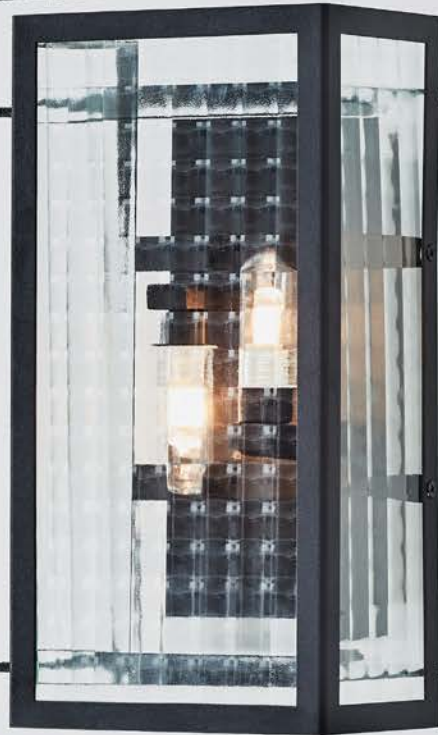

100510

100539

100511

100538

ROSENDAL

Guld/Gold - MC		100510	
Krom/Chrome - MC		100511	
 42	 1 pcs	Klass I	IP 20
Ø 48 (cm)	 E14 4 x 40W	230V	
Takkrok/Ceiling hook			

ROSENDAL

Guld/Gold - MC		100538	
Krom/Chrome - MC		100539	
 34	 1 pcs	Klass I	IP 20
Ø 36 (cm)	 E14 3 x 40W	230V	
Takkrok/Ceiling hook			