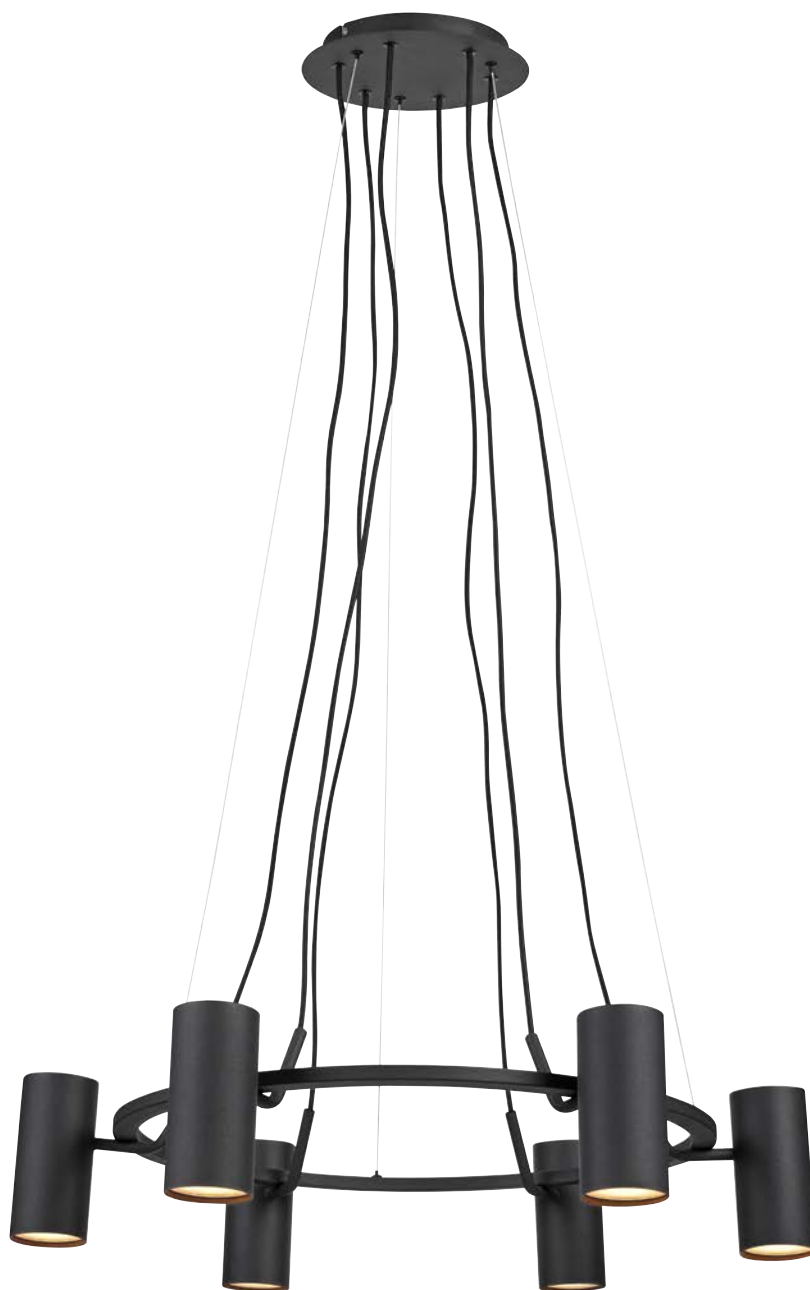

 **TRAY LED**

Vit - White

106124

 50	 1 pcs	Klass I	IP 20
Ø 80 (cm)	 LED 9W	630 Lm	230V
Takbygel/Bracket		 150 cm	
Fast installation/Fixed installation		Dimbar/Dimmable	

107357

PORTO

Svart -Black **107357**