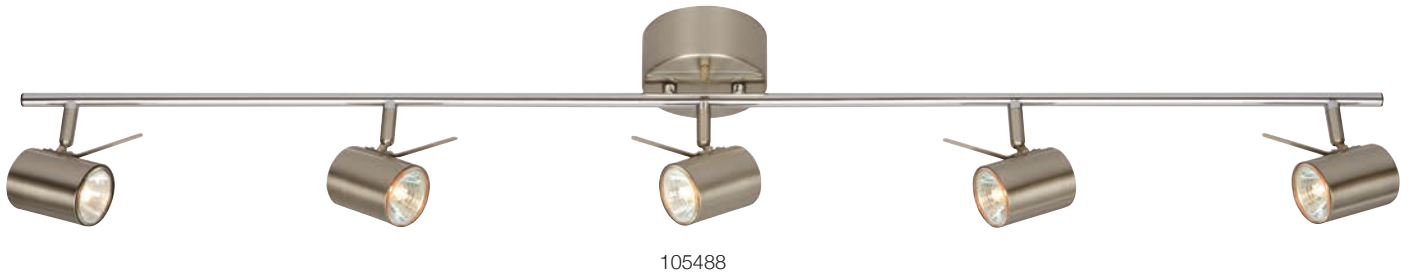

105488

105487

HYSSNA LED

Vit/White - Krom/Chrome		105487	
Stål - Steel		105488	
18	4 pcs	Klass I	IP 20
Ø 116 (cm)	GU10 5x50W 230 Lm	230V	
Takkrok/Ceiling hook			
Takkontakt/Ceiling plug			

27 cm
→ 106782

CAL

Svart - Black		106782	
27	4 pcs	Klass II	IP20
Ø 11 (cm)	E14 1 x 40W	230V	
Väggkontakt/Wall plug		200 cm	
Strömbrytare på sladden/Switch on cable			

40 cm
→ 106781

CAL

Svart - Black		106781	
49	4 pcs	Klass II	IP20
Ø 16.5 (cm)	E14 1 x 40W	230V	
Väggkontakt/Wall plug		200 cm	
Strömbrytare på sladden/Switch on cable