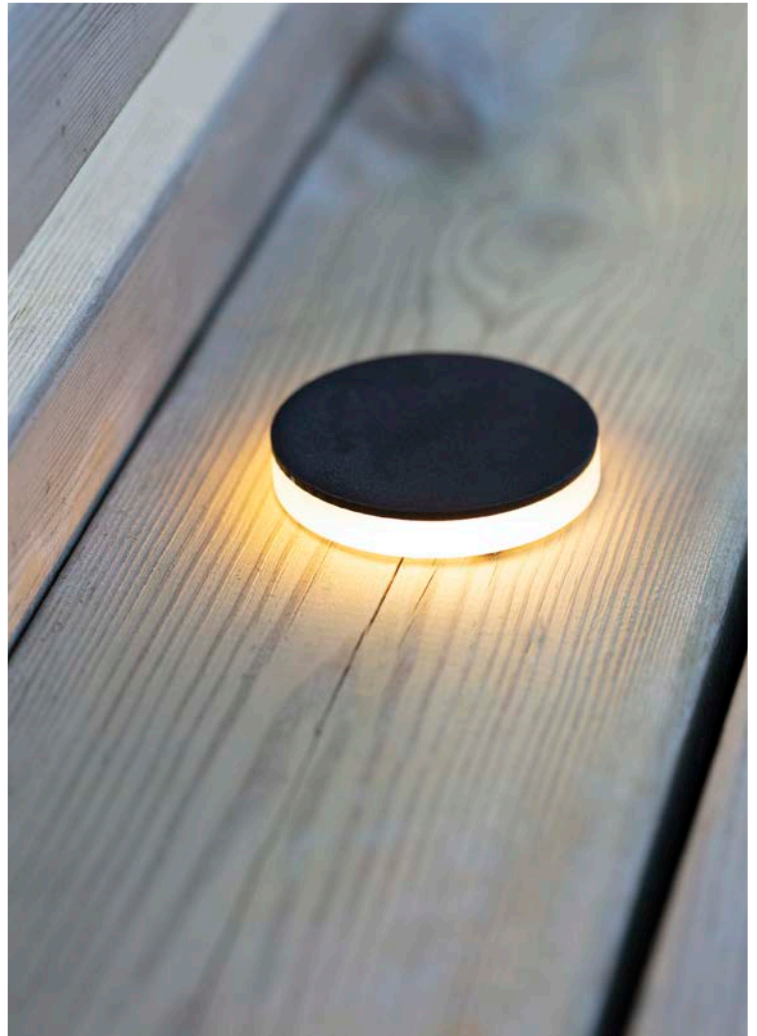

DECKLIGHT IP44

Svart/Black - Frostad/Frosted **106934**

10	24 pcs	Klass III
Ø 4.5 (cm)	LED 3W	65 Lm | 24V

Inbyggd ljuskälla/Built-in light source