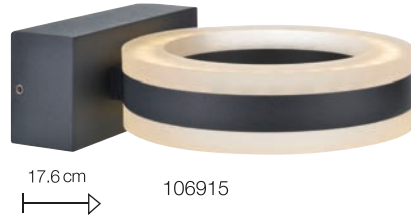

Wybierz nas - a otrzymasz świetlny efekt. Witamy w Markslöjd.

106916

ORION LED IP44

Grå/Grey - Vit/White

106915

 5,4	 12 pcs	Klass I
Ø 14 (cm)	 LED 13W	710 Lm 230V

Skrudar/Screws

Inbyggd ljuskälla/Built-in light source