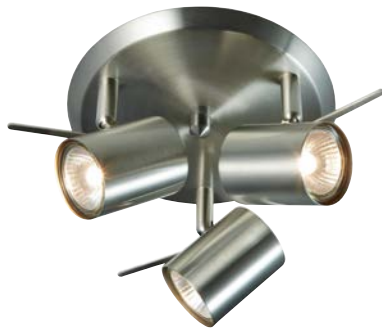

105486

HYSSNA LED

Stål - Steel	105486		
Vit - White	105485		
15	4 pcs	Klass I	IP 20
Ø 25 (cm)	GU10 3x50W	230 Lm	230V
Takkontakt/Ceiling plug	Takkrok/Ceiling hook		
Ljuskälla ingår/Light source included			

HYSSNA

Stål - Steel	104440		
Vit - White	104441		
13	6 pcs	Klass II	IP 20
Ø 8 (cm)	GU10 1 x 50W	230V	
Väggkontakt/Wall plug	200 cm		
Dimmer			
Ljuskälla ingår ej/Lighting source not included			

HYSSNA LED

Stål - Steel	105482		
Vit - White	105481		
9	6 pcs	Klass II	IP 20
Ø 6,5 (cm)	GU10 50W	230 Lm	230V
Väggkontakt/Wall plug	200 cm		
Inbyggd brytare/Built-in switch			
Ljuskälla ingår/Light source included			

HYSSNA LED

Mässing - Brass	106316		
11	6 pcs	Klass II	IP 20
Ø 8 (cm)	GU10 35W	230 Lm	230V
Väggkontakt/Wall plug	200 cm		
Inbyggd strömbrytare/Built-in switch			
Ljuskälla ingår/Light source included