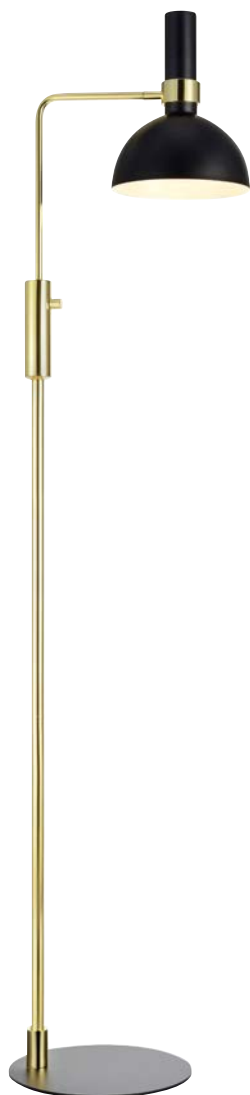

LARRY

Svart/Black - Mässing/Brass **106972**

146	1 pcs	Klass II	IP20
Ø 25 (cm)	E27 1 x 60W	230V	

Väggkontakt/Wall plug 200 cm

Inbyggd dimmer/Built-in dimmer

Design **Monika Mulder**

106972