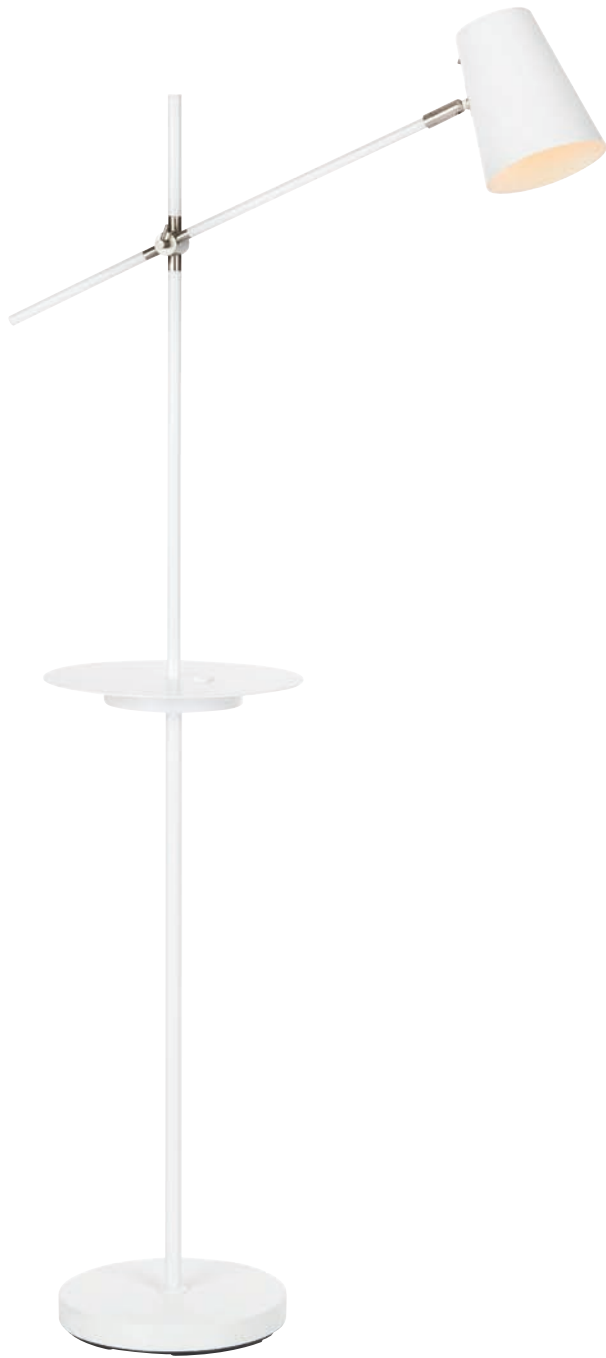

IP20

Ø 28 (cm)

 E14 1 x 40W

230V

Väggkontakt/Wall plug

200 cm

Brytare på skärmen/Switch on shade

Ljuskälla ingår ej/Lighting source not included