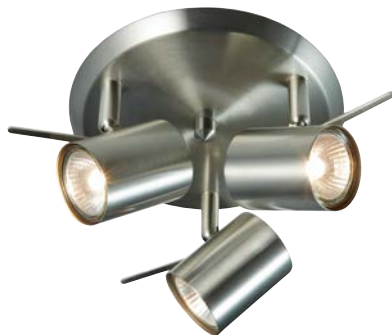

105484

105483

HYSSNA LED IP21

Stål - Steel **105484**
Vit - White **105483**

14.5	4 pcs	Klass I
Ø 25 (cm)	GU10 3 x 50W 230 Lm	230V

Takbygel/Bracket

Ljuskälla ingår/Light source included

246012

40 cm
→

FACE IP21

Krom/Chrome - Vit/White **246012**

31	8 pcs	Klass I
Ø 24 (cm)	E14 1 x 15W	230V

Inbyggd strömbrytare/Built-in switch

Fast installation/Fixed installation

FACE

Stål - Steel **105237**

36	2 pcs	Klass II	IP 20
Ø 21.5(cm)	E14 1 x 25W	230V	

Väggkontakt/Wall plug

200 cm

Inbyggd strömbrytare/Built-in switch

Lågenergijuskälla ingår/Low energy bulb included

105237