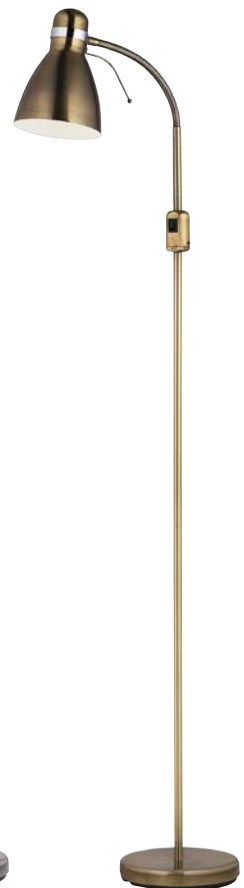

VIKTOR

Svart – Black **105192**
Vit – White **105191**

30	20 pcs	Klass II	IP 20
Ø 11 (cm)	E14 1 x 40W	230V	

Takbygel/Bracket

Väggkontakt/Wall plug 200 cm

Strömbrytare på sladden/Switch on cable

VIKTOR

Vit – White **105183**
Svart – Black **105184**
Stål – Steel **105185**
Oxid – Oxide **105186**

135	2 pcs	Klass II	IP 20
Ø 30 (cm)	E27 1 x 100W	230V	

Väggkontakt/Wall plug 200 cm

Inbyggd strömbrytare/Built-in switch

105186