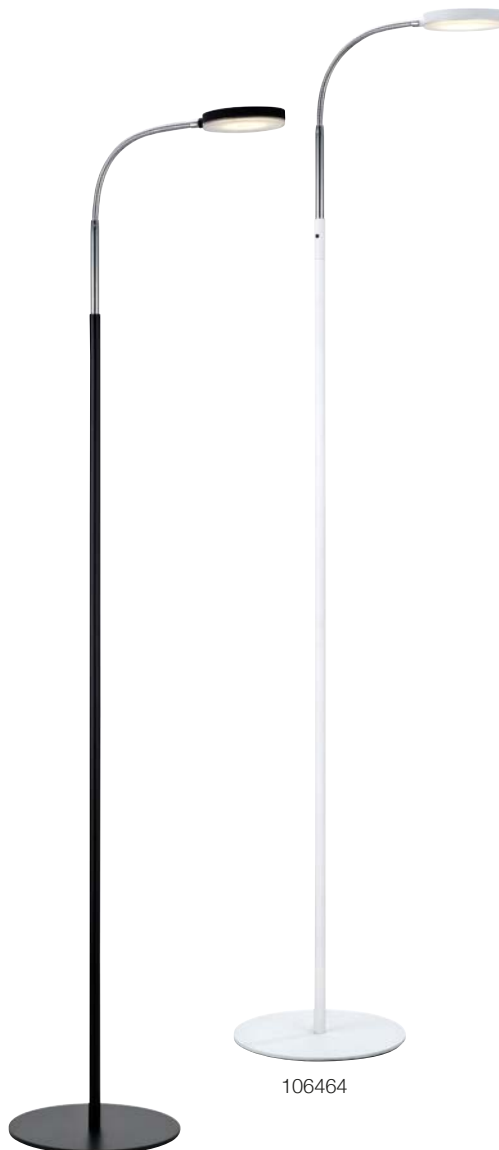

106465

106464

FLEX LED

Krom/Chrome - Vit/White **106464**
Krom/Chrome - Svart/Black **106465**

132	4 pcs	Klass II	IP 20
Ø 22 (cm)	LED 5W 300 Lm		

Väggkontakt/Wall plug 200 cm

Strömbrytare på sladden/Switch on cable

Inbyggd ljuskälla/Built-in light source