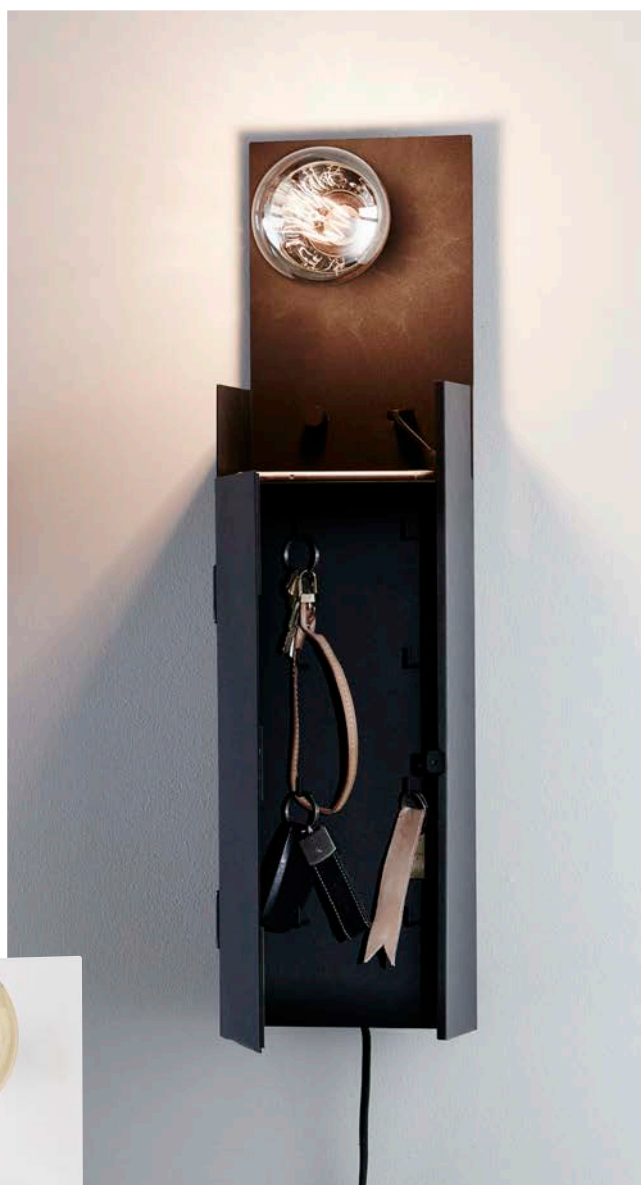

COMBO

DIMMABLE WALL LAMP
AND KEY CABINET
WITH USB CONNECTION

106850

13 cm

COMBO USB

Svart - Black **106850**
Vit - White **107064**

62.5	2 pcs	Klass II	IP20
Ø 16 (cm)	E27	1 x 60W	230V

Väggkontakt/Wall plug 200 cm

Inbyggd dimmer/Built-in dimmer

Ljuskälla ingår ej/Lighting source not included

107064