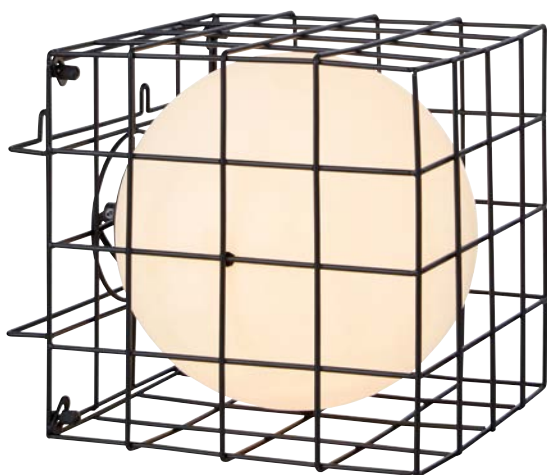

Väggkontakt/Wall plug	200 cm
-----------------------	--------

Ljuskälla ingår ej/Lighting source not included

CAGE

CAN BE USED AS
A TABLE OR WALL LAMP

107382

CAGE

Svart/Black - Vit/White **107382**

 24	 4 pcs	Klass II	IP20
 Ø 21.5 (cm)	 E27 1 x 40W	230V	