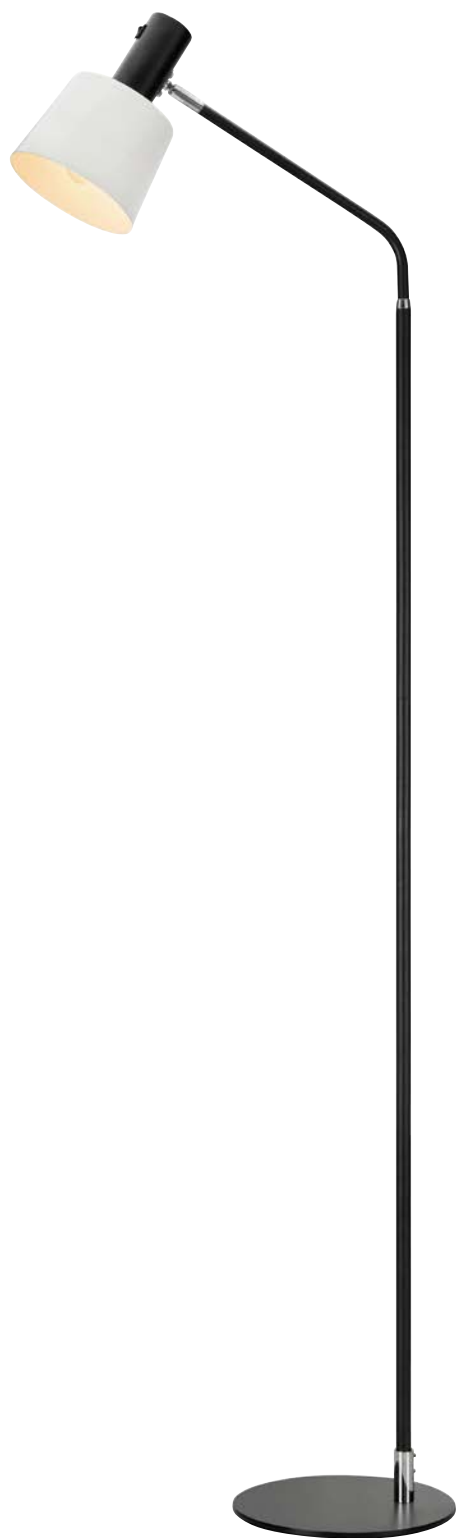

44.5 cm

107219

BODEGA

Svart/Black - Vit/White **107219**

144.5	4 pcs	Klass II	IP20
E27 1 x 60W	230V		

Inbyggd strömbrytare/Built-in switch

Väggkontakt/Wall plug 200 cm

Ljuskälla ingår ej/Lighting source not included