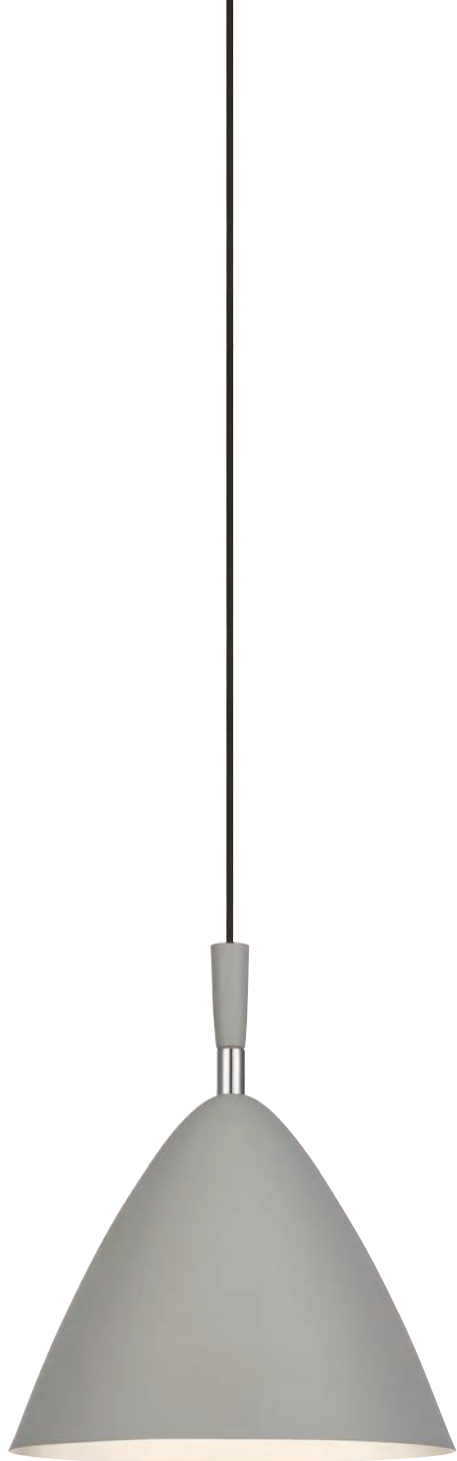

Krom - Chrome

107368

 28	 4 pcs	Klass I	IP20
 Ø 30 (cm)	 E27 1 x 60W	230V	

Takkontakt/Ceiling plug  200 cm

Takkrok/Ceiling hook

Ljuskälla ingår ej/Lighting source not included

Designer Joakim Thedin

107210