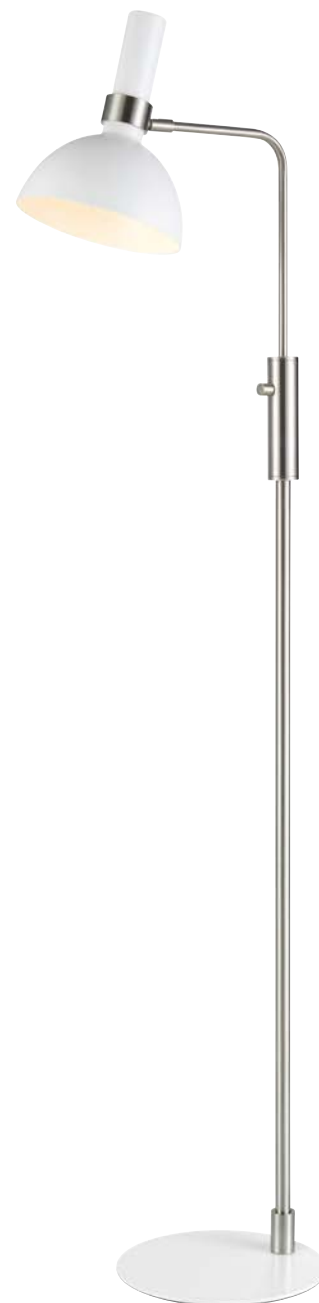

 70	 2 pcs	Klass I	IP 20
 Ø 117 (cm)	 G9 5 x 28W	230V	

Takkrok/Ceiling hook

Fast installation/Fixed installation  120 cm

107560

107500

LARRY

Vit/Stål - White/Steel **107500**

24	2 pcs	Klass I	IP 20
Ø 99.5(cm)	E27 3 x 60W		230V
Takbygel/Bracket			
Fast installation/Fixed installation		150 cm	