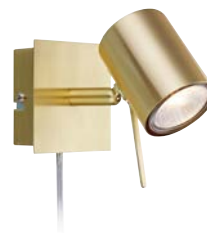

104440

105482

104441

105481

106316

HYSSNA

Stål - Steel	104440		
Vit - White	104441		
13	6 pcs	Klass II	IP 20
Ø 8 (cm)	GU10 1 x 50W	230V	
Väggkontakt/Wall plug	200 cm		
Dimmer			
Ljuskälla ingår ej/Lighting source not included			