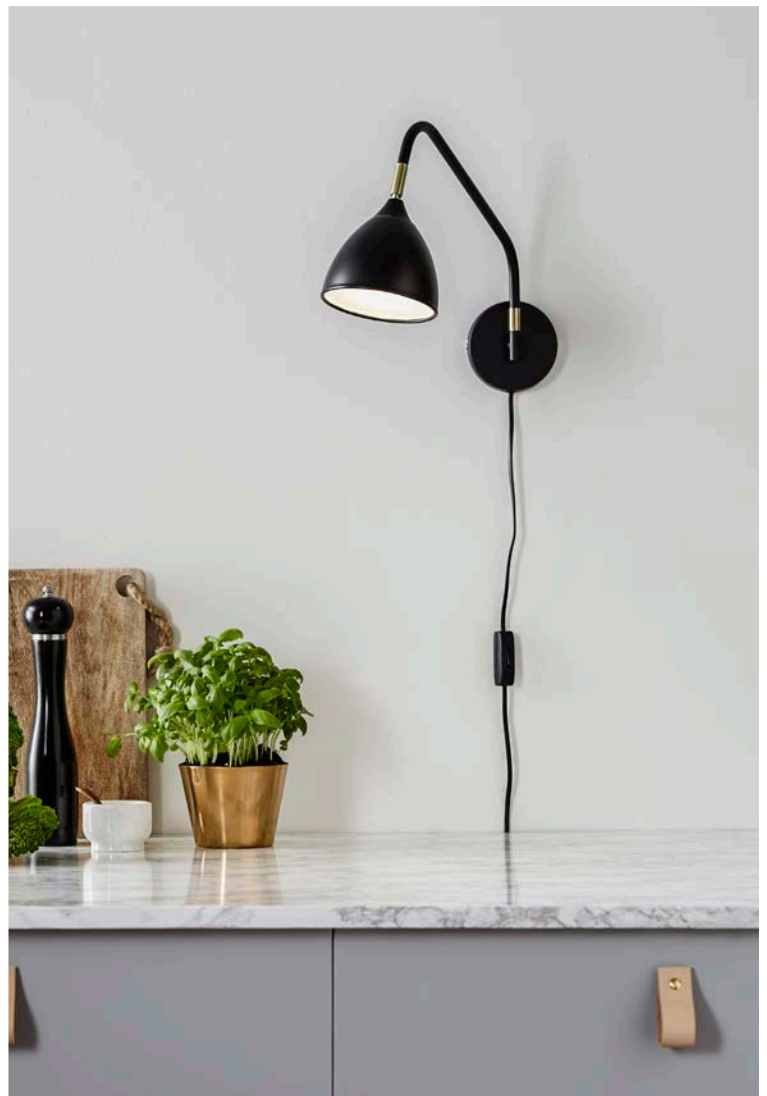

43.5cm
→

VALENCIA

Blue	107583
Brown	107584
Gray	107585
White	107582
Svart – Black	106081

28	4 pcs	Klass II	IP 20
Ø 12 (cm)	GU101 x 6W	230V	

Strömbrytare på sladden/Switch on cable

Väggkontakt/Wall plug	200 cm

Ljuskälla ingår ej/Lighting source not included