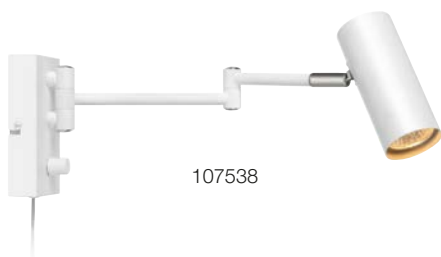

SICILY

Krom/Klar - Chrome/Clear		107591	
46.5	4 pcs	Klass II	IP 20
22 (cm)	E14 1 x 40W	230V	
Väggkontakt/Wall plug		200 cm	
Strömbrytare på sladden/Switch on cable			
Takbygel/Bracket			

107591

107593

107594

PERN

Svart/Black - Stål/Steel **107593**
 Vit/White - Stål/Steel **107594**

85	1 pcs	Klass II	IP 20
Ø 35.5 (cm)	E27 1 x 60W	230V	

Strömbrytare på lamphållaren/Switch on lampholder

Väggkontakt/Wall plug 200 cm

Takbygel/Bracket

107538

107539

107537

TORINO

Svart/Black **107539**
 Vit/White **107538**
 Stål/Steel **107537**

16	6 pcs	Klass II	IP 20
Ø 7 (cm)	GU10 1 x 12W	230V	

Takbygel/Bracket