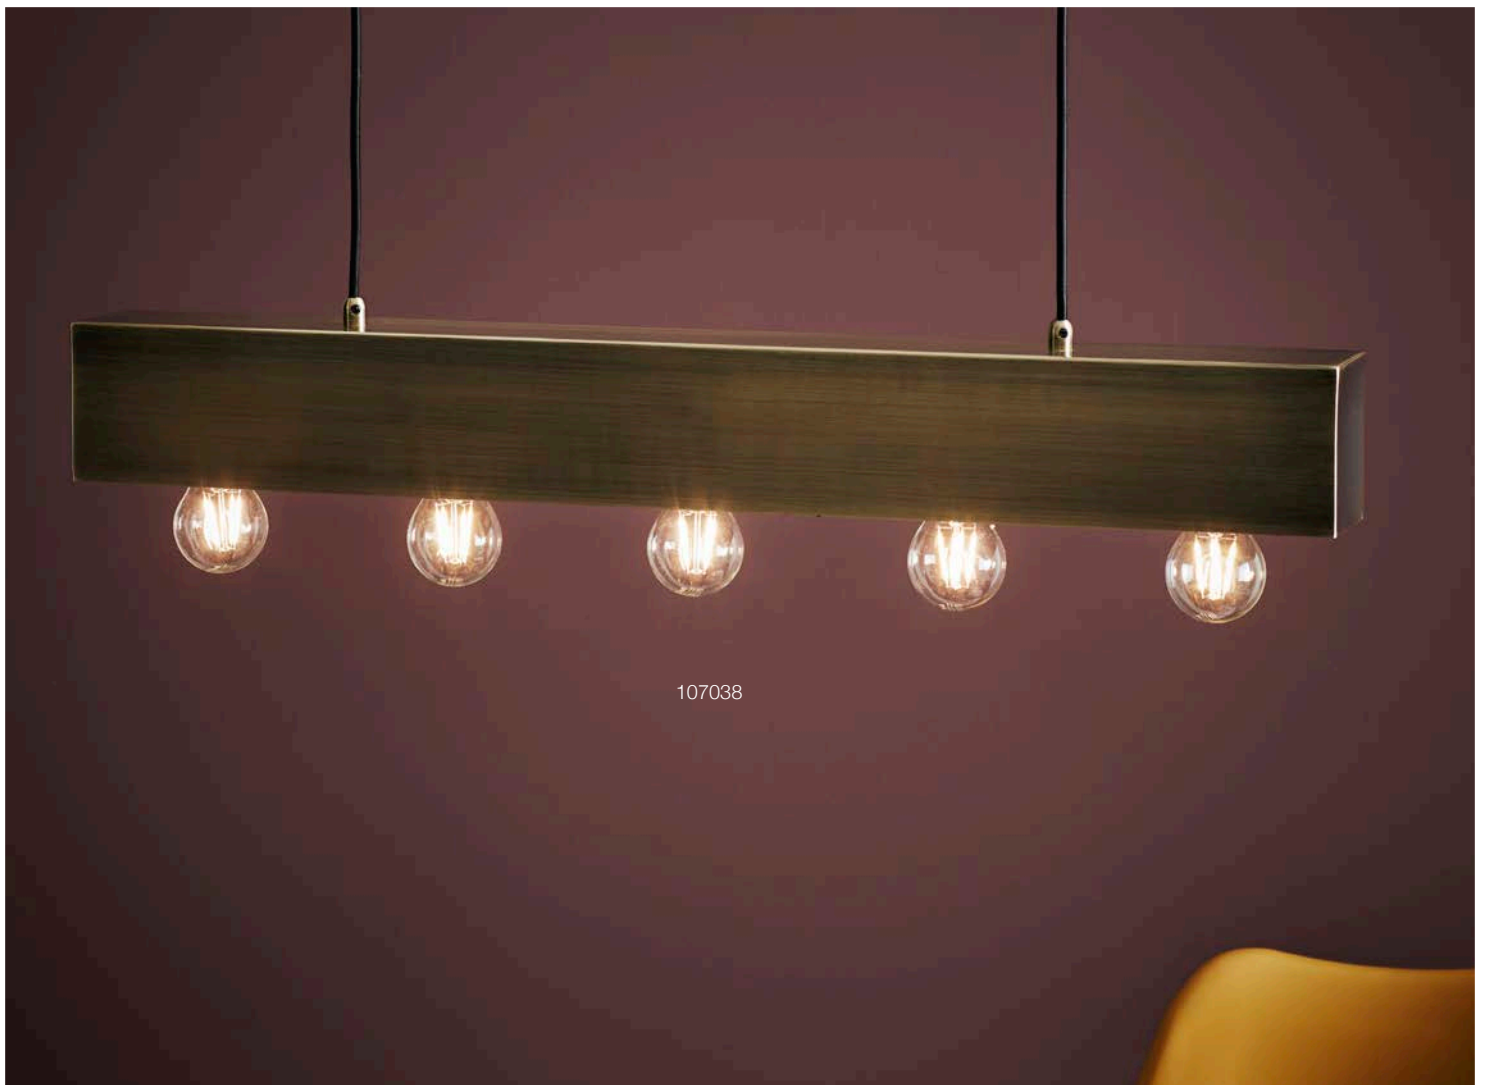

104336

VÄTTERN

Stål/Steel - Vit/White		104336	
 26	 4 pcs	Klass I	IP 20
Ø 22 (cm)	 E27 1 x 40W	230V	
Takkrok/Ceiling hook		 120 cm	

106802

106801

WAIST

Svart/Black - Stål/Steel		106802	
Vit/White - Stål/Steel		106801	
 30	 2 pcs	Klass I	IP20
Ø 33 (cm)	 E27 1 x 60W	230V	
Takkrok/Ceiling hook			
Takkontakt/Ceiling plug		 150 cm	