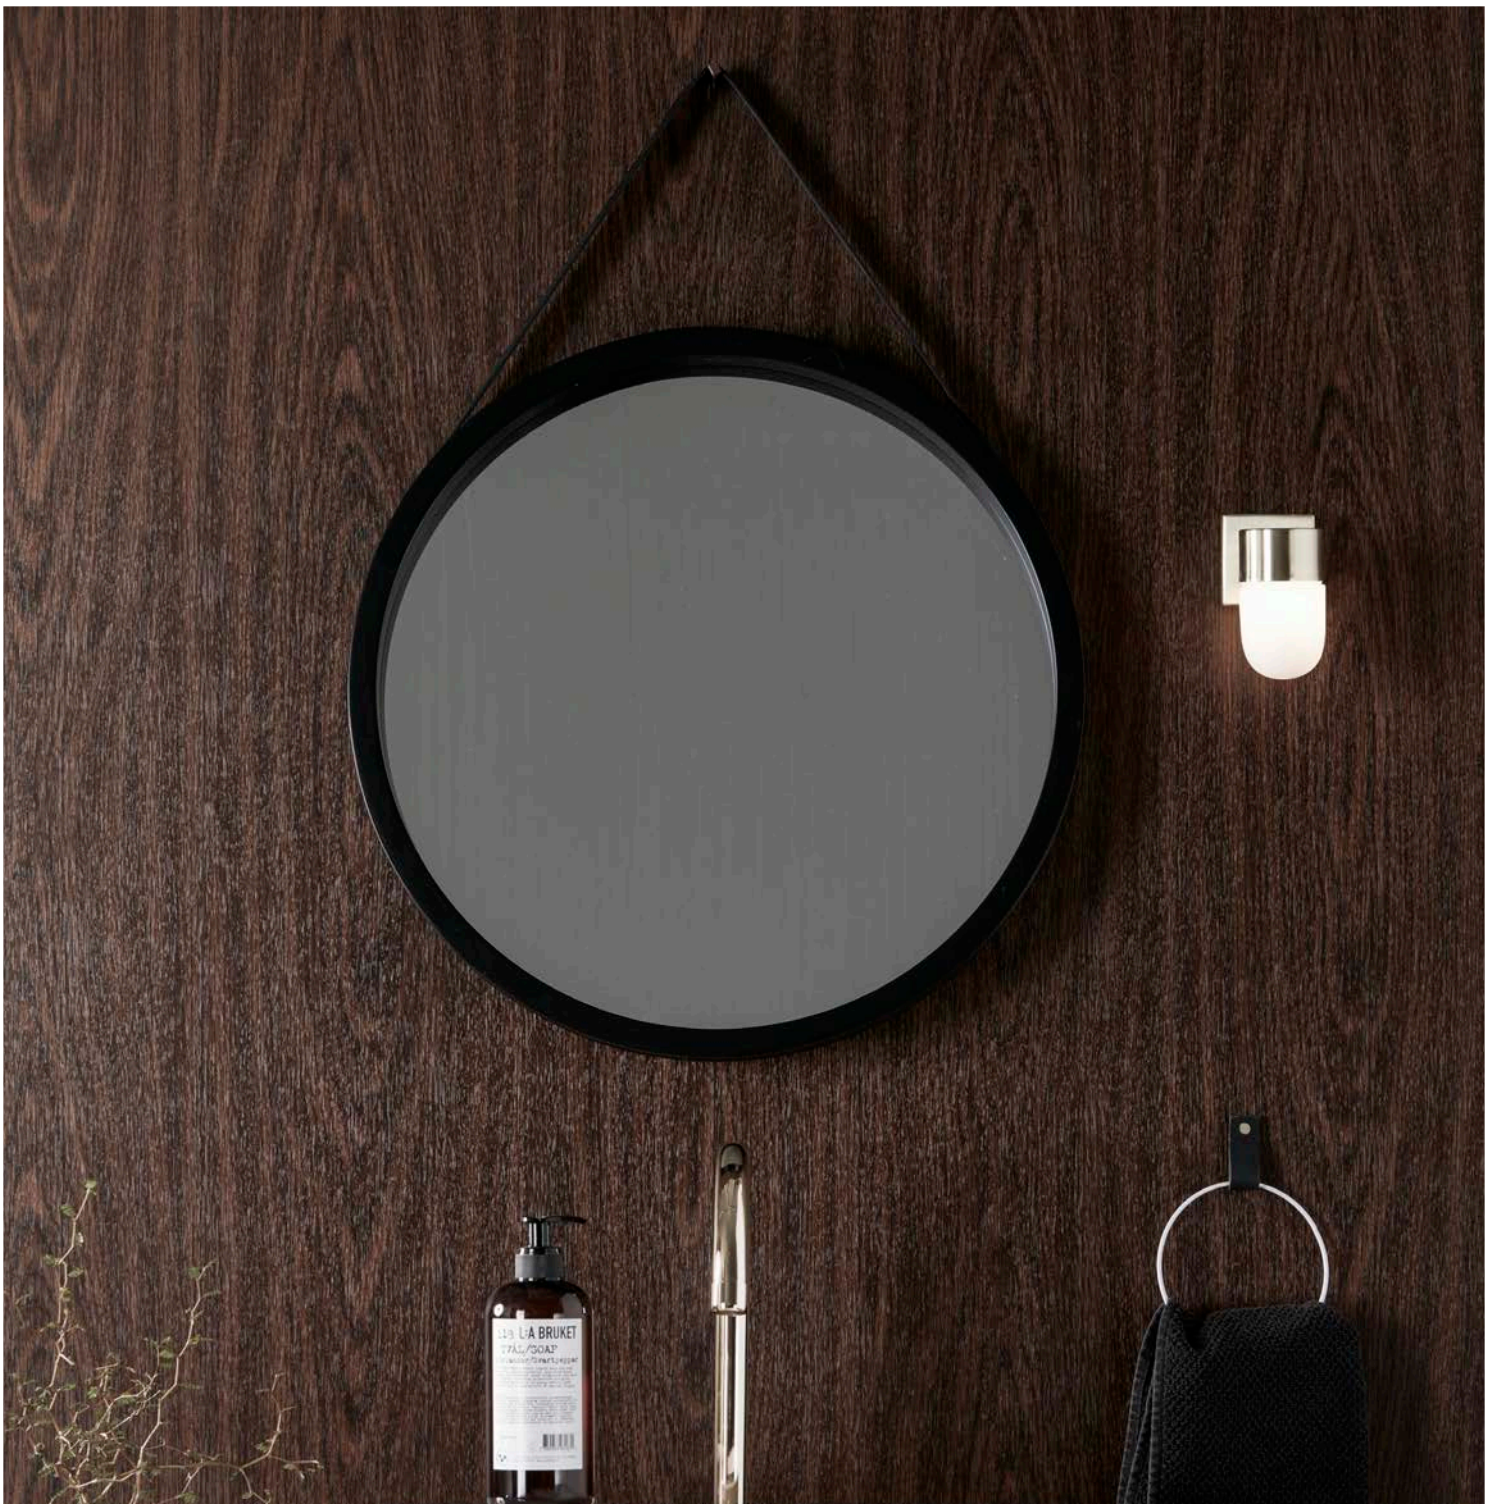

14cm

MENTON IP44

Mässing/Brass- Opal **106374**

12	12 pcs	Klass I
Ø 6.5 (cm)	G9 1 x 18W	230V

Fast installation/Fixed instalation

Ljuskälla ingår/Light source included