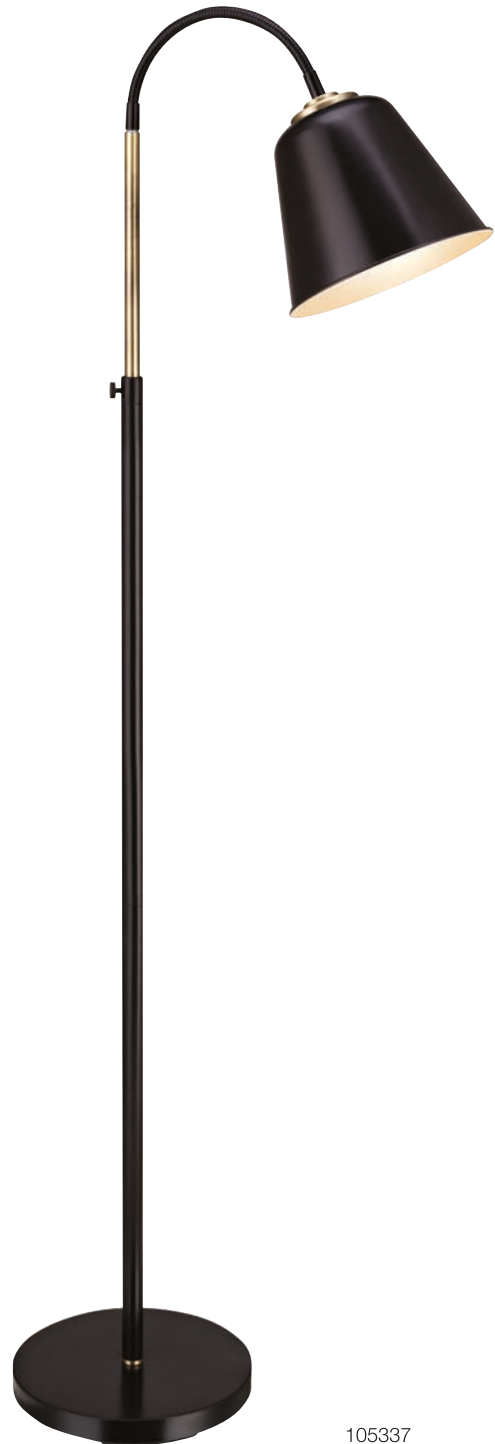

70cm
→

107308

LINEAR

Vit - White **107308**

 125	 2 pcs	Klass II	IP20
Ø 28 (cm)	 E14 1 x 40W	230V	

Väggkontakt/Wall plug  200 cm

Brytare på skärmen/Switch on shade

105337