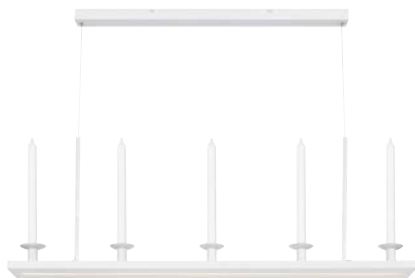

BROOKLYN

Black - Clear	107479		
Black - Milk	107480		
56	2 pcs	Klass II	IP 20
Ø 24 (cm)	E27 1 x 60W	230V	
Väggkontakt/Wall plug	200 cm		
Strömbrytare på sladden/Switch on cable			
Ljuskälla ingår ej/Lighting source not included			

BROOKLYN

Black - Clear	107481		
Black - Milk	107482		
44	2 pcs	Klass II	IP 20
Ø 24.5 (cm)	E27 1 x 60W	230V	
Väggkontakt/Wall plug	200 cm		
Strömbrytare på sladden/Switch on cable			
Ljuskälla ingår ej/Lighting source not included			

107528

DOWNTOWN

White	107528		
Black	107527		
40	4 pcs	Klass II	IP 20
Ø 100 (cm)	LED 1 x 22W	230V	
Takbygel/Bracket	150 cm		
Fast installation/Fixed installation			
Inbyggd ljuskälla/Built-in light source