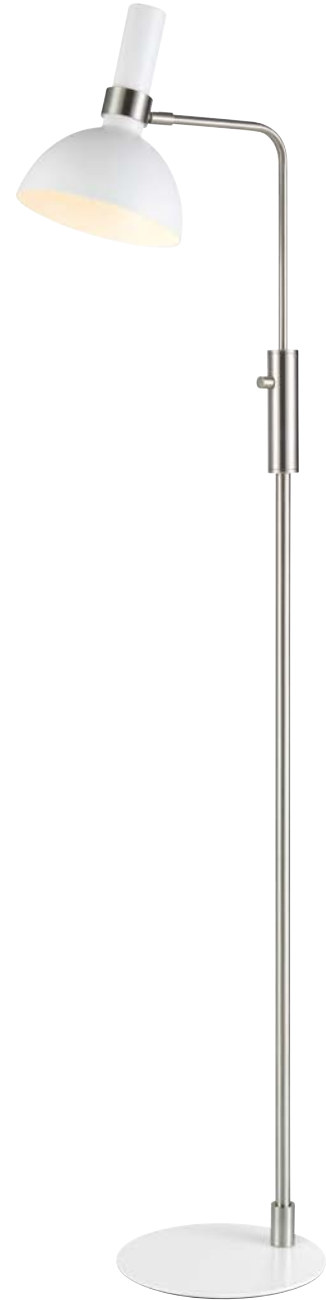

107500

LARRY

Vit/Stål - White/Steel

107500

24	2 pcs	Klass I	IP 20
Ø 99.5 (cm)	E27 3 x 60W		230V

Takbygel/Bracket

Fast installation/Fixed installation 150 cm

107501