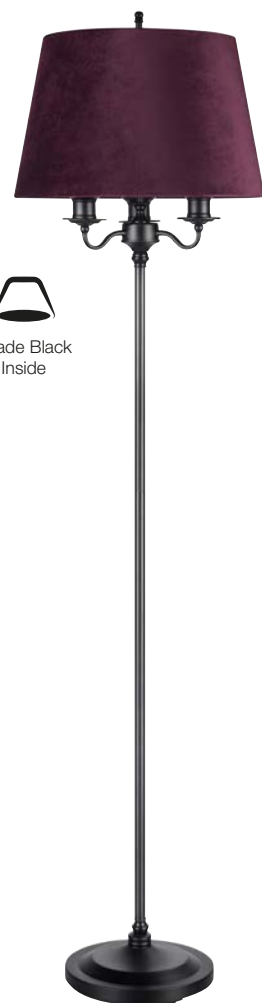

JAMIE

Svart/Purpur - Black/Purple **107532**
Antik Mässing/Vit - Antique Brass/White **107533**

38	1 pcs	Klass I	IP 20
Ø 40 (cm)	E14 3 x 40W	230V	

Takkrok/Ceiling hook

Terminaler/Terminals 150 cm

Shade Black
Inside