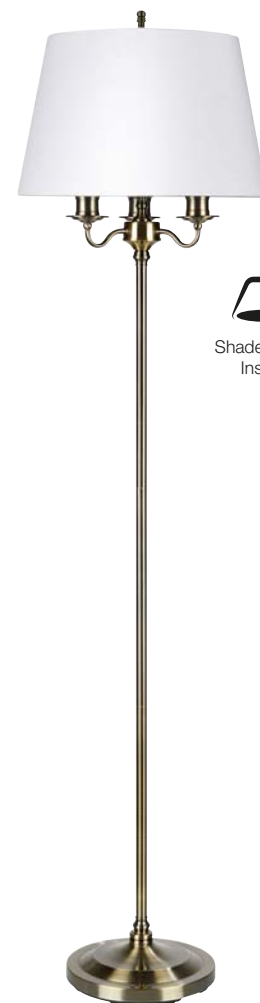

JAMIE

Svart/Purpur - Black/Purple **107530**
Antik Mässing/Vit - Antique Brass/White **107531**

160	1 pcs	Klass II	IP 20
Ø 40 (cm)	E27 1 x 60W	230V	

Strömbrytare på lamphållaren/Switch on lampholder

Väggkontakt/Wall plug 200 cm

Shade Black
Inside