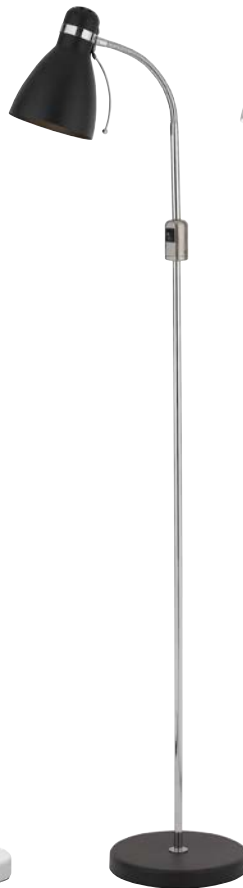

VIKTOR

Svart – Black **105192**
Vit – White **105191**

30	20 pcs	Klass II	IP 20
Ø 11 (cm)	E14 1 x 40W	230V	

Takbygel/Bracket

Väggkontakt/Wall plug 200 cm

Strömbrytare på sladden/Switch on cable

VIKTOR

Vit – White **105183**
Svart – Black **105184**
Stål – Steel **105185**
Oxid – Oxide **105186**

135	2 pcs	Klass II	IP 20
Ø 30 (cm)	E27 1 x 100W	230V	

Väggkontakt/Wall plug 200 cm

Inbyggd strömbrytare/Built-in switch

105184