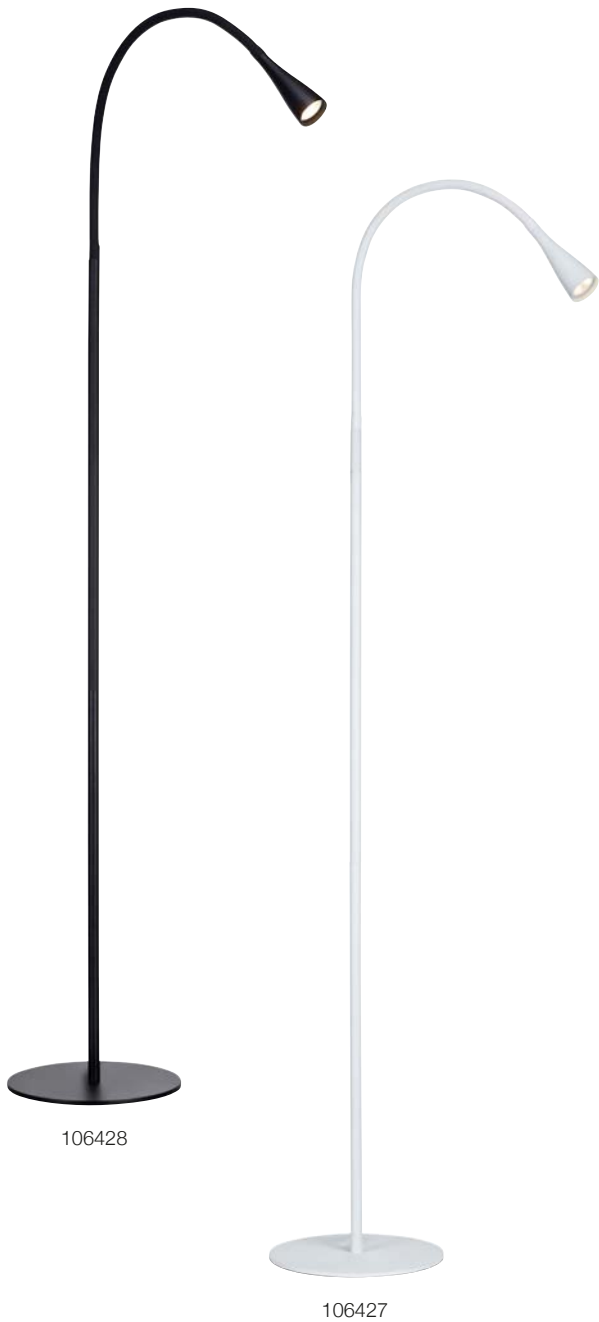

SNAKE LED

Svart - Black **106428**
 Vit - White **106427**

145	4 pcs	Klass III	IP 20
Ø 22 (cm)	LED 3.5W 280 Lm	11V	

Väggkontakt/Wall plug 200 cm

Strömbrytare på sladden/Switch on cable

Inbyggd ljuskälla/Built-in light source