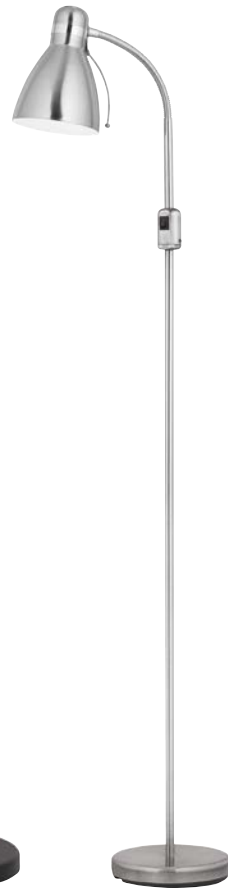

VIKTOR

Svart – Black **105192**
Vit – White **105191**

30	20 pcs	Klass II	IP 20
Ø 11 (cm)	E14 1 x 40W	230V	

Takbygel/Bracket

Väggkontakt/Wall plug 200 cm

Strömbrytare på sladden/Switch on cable

VIKTOR

Vit – White **105183**
Svart – Black **105184**
Stål – Steel **105185**
Oxid – Oxide **105186**

135	2 pcs	Klass II	IP 20
Ø 30 (cm)	E27 1 x 100W	230V	

Väggkontakt/Wall plug 200 cm

Inbyggd strömbrytare/Built-in switch

105185