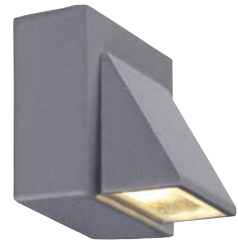

6.5cm
→

102578

CARINA LED IP44

Grå - Grey **102578**

8	6 pcs	Klass I
Ø 8 (cm)	LED 1W	97 Lm
230V		

Inbyggd ljuskälla/Built-in light source