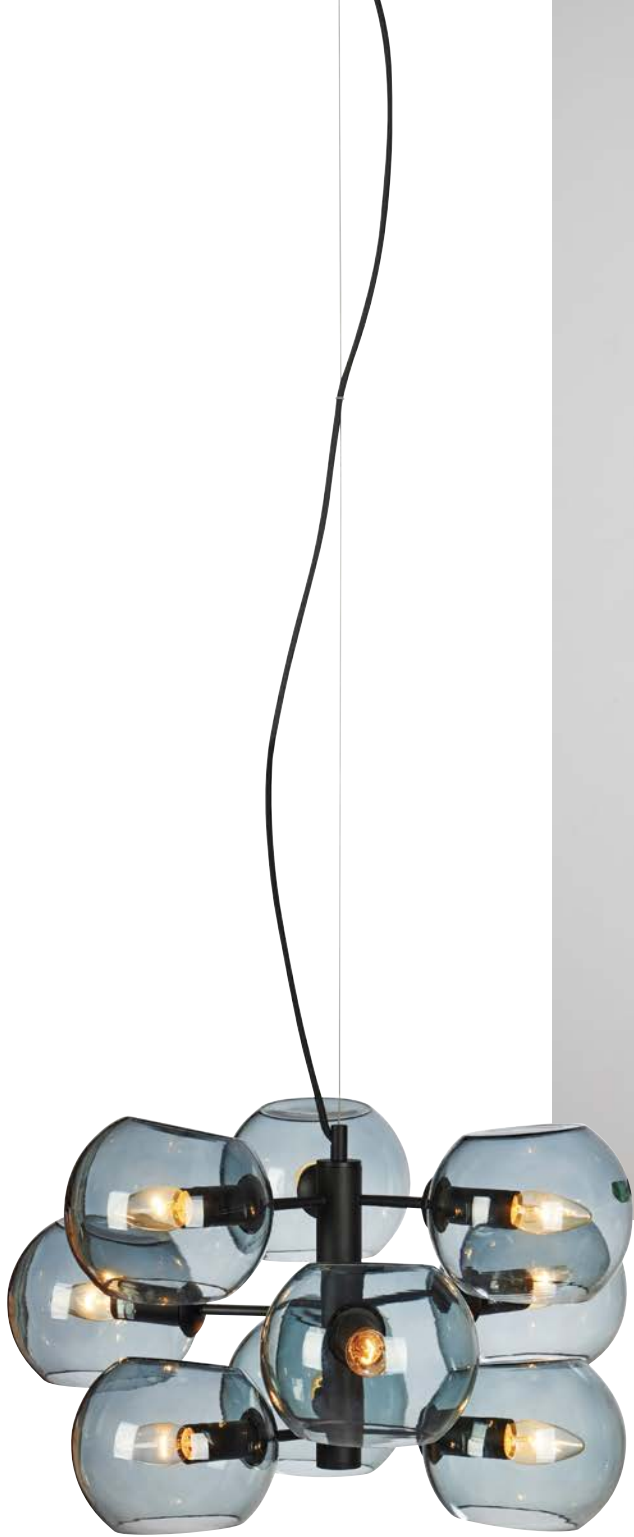

107184

SOAP

Svart/Black - Rökfärgat glas/Smoked glass **107184**

34	1 pcs	Klass I	IP20
Ø 55 (cm)	E14	9 x 40W	230V

Takkrok/Ceiling hook

Takkontakt/Ceiling plug	150 cm

Ljuskälla ingår ej/Lighting source not included