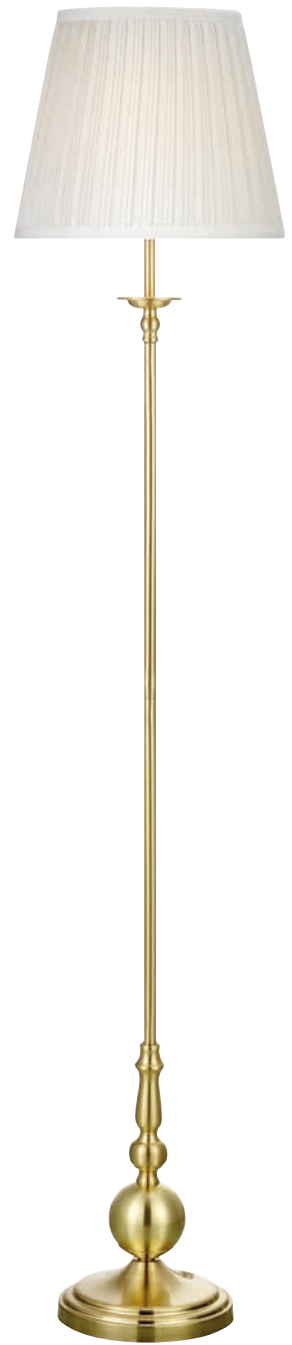

106322

IMPERIA

Mässing/Brass- Offwhite **106322**

149	2 pcs	Klass II	IP 20
Ø 30 (cm)	E27	1 x 60W	230V

Väggkontakt/Wall plug 200 cm

Strömbrytare på sladden/Switch on cable